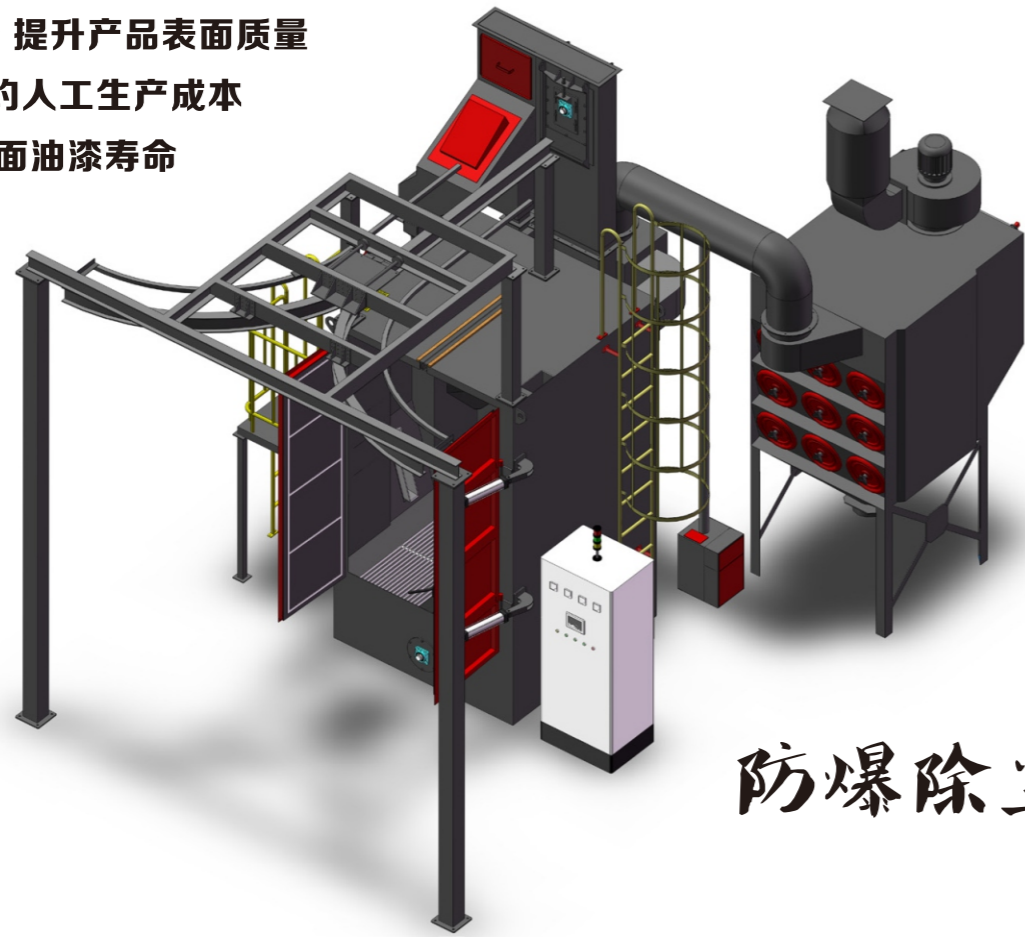

**DERTE** / 迪尔特抛丸设备

- ☆ 替代酸洗处理工艺
- ☆ 提升产品表面质量
- ☆ 节约人工生产成本
- ☆ 延长表面油漆寿命

防爆除尘

## 户外家具专用-自动化抛丸机

地址 (Add) : 广东省中山市东升镇天龙科技园2号  
联系(Contact) : 李生 13532559448  
电话(Tel) : 86-769-8292 6877  
传真(Fax) : 86-769-8292 6855  
网址(Web) : [www.dertegroup.com](http://www.dertegroup.com)